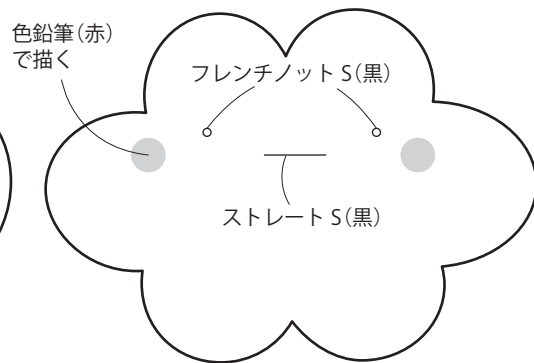

## CHECK

この正方形は5cm×5cmです。型紙を出力後、正式なサイズで出力されているかの目安にご利用ください。

5 cm × 5 cm

しずく大(青・6枚)

しずく大顔(白・3枚)

しずく中(青・2枚)

しずく中顔(白・1枚)

雲 A(白・4枚)

雲 B(白・6枚)

しずく小(青・8枚)