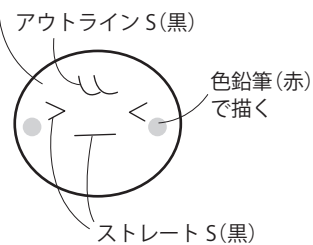

# 《実物大の型紙》

※刺しゅうは 25 番刺しゅう糸(1 本どり)

## CHECK

この正方形は5cm×5cmです。型紙を出力後、正式なサイズで出力されているかの目安にご利用ください。

5 cm × 5 cm

しずく大(青・6枚)

しずく大顔(白・3枚)

しずく中(青・2枚)

しずく中顔(白・1枚)

雲 A(白・4枚)

雲 B(白・6枚)

しずく小(青・8枚)