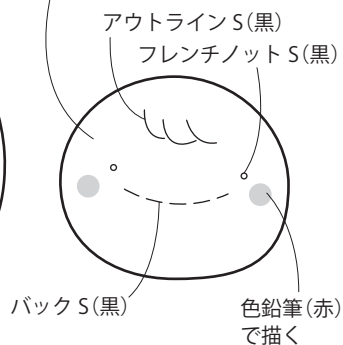

# 《実物大の型紙》

※刺しゅうは 25 番刺しゅう糸(1 本どり)

## CHECK

この正方形は5cm×5cmです。型紙を出力後、正式なサイズで出力されているかの目安にご利用ください。

5 cm × 5 cm

しずく大(青・6枚)

しずく大顔(白・3枚)

しずく中(青・2枚)

しずく中顔(白・1枚)

雲 A(白・4枚)

雲 B(白・6枚)

しずく小(青・8枚)